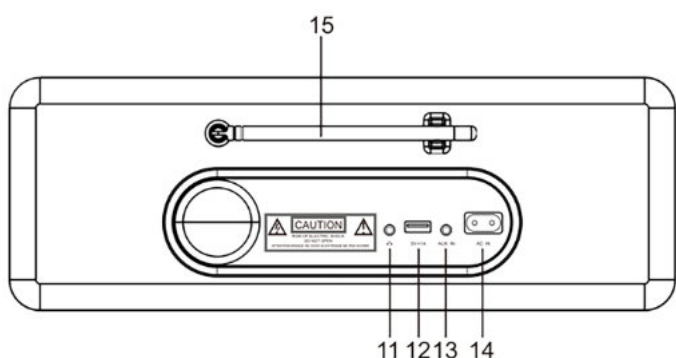

panel tylny

Wejścia/Wyjścia

1. przycisk **POWER ON / STANDBY**
2. pokrętko **VOLUME** / przycisk **MUTE**
3. odbiornik podczerweni
4. pokrętko nawigacyjne **UP/ DOWN** / przycisk **OK**
5. przycisk **HOME**
6. przycisk **PREVIOUS** ◀
7. przycisk **NEXT** ▶
8. przycisk **PRESET**
9. przyciski **PRESET 1, 2, 3, 4**
10. kolorowy wyświetlacz 2.4" TFT
11. złącze słuchawkowe 3.5mm Jack
12. port USB
13. załącze Aux-In Jack
14. port zasilania
15. antena teleskopowa

Specyfikacja techniczna

- Wyświetlacz: kolorowy wyświetlacz TFT 2.4"
- Obsługiwane typy autoryzacji Wi-Fi: OPEN, WEP, WPA PSK AES, WPA PSK AES/TKIP, WPA PSK TKIP, WPA 2 PSK AES, WPA 2 PSK AES/TKIP, WPA 2 PSK TKIP
- Streaming: UPnP, DLNA
- Obsługiwane formaty odtwarzania (UPnP): MP3, WMA, AAC, FLAC, WAV
- Obsługiwane formaty odtwarzania (odtwarzanie USB): MP3, WMA, WAV
- Moc wyjściowa (RMS): 15W x 2
- Moc muzyczna: 60W
- Rozmiar głośnika 2.5" x 2
- Cyfrowy procesor sygnału (zawiera procesor DSP)
- Zasilanie
  - wejście: AC 100-240V~50/60Hz
  - wyjście USB: DC 5V1A
- Częstotliwość FM i DAB: FM 87,5-108MHz, DAB 174,928-239,2MHz
- Zegar, alarm, drzemka, ściemniacz, sen
- Automatyczne ustawienie czasu/daty podczas połączenia z Internetem
- Port USB do odtwarzania muzyki z przenośnych nośników lub ładowanie urządzeń przez USB 5V 1A
- Akcesoria
  - pilot zdalnego sterowania x 1
  - przewód zasilający AC x 1
  - kabel Aux-in 3,5mm x 1
  - bateria pilota zdalnego sterowania AAA x 2
- Pobór mocy: 30W
- Pobór mocy w trybie czuwania: < 3W
- Obsługa Bluetooth: V5.0 + EDR
- Zasięg działania Bluetooth: do 140 metrów (w otwartej przestrzeni)
- Częstotliwość transmisji: 2.4GHz
- Protokoły: A2DP 1.2
- Temperatura pracy: 0°C ~ 35°C
- Wilgotność pracy: 20% ~ 80%
- Wymiary jednostki (szer. x gł. x wys.): 330 x 173 x 115mm
- Waga: 2,36kg