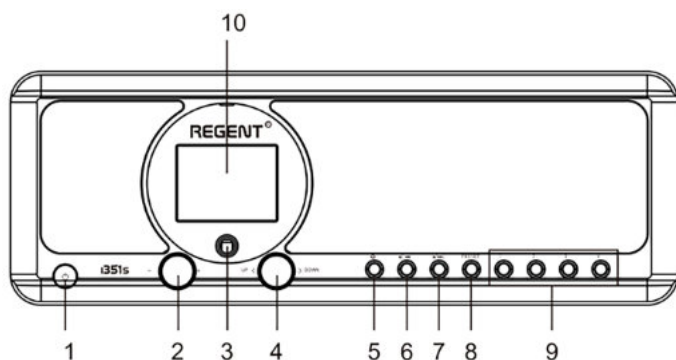

panel przedni

panel tylny

## Wejścia/Wyjścia

1. przycisk **POWER ON / STANDBY**
2. pokrętko **VOLUME** / przycisk **MUTE**
3. odbiornik podczerweni
4. pokrętko nawigacyjne **UP/ DOWN** / przycisk **OK**
5. przycisk **HOME**
6. przycisk **PREVIOUS** ◀
7. przycisk **NEXT** ▶
8. przycisk **PRESET**
9. przyciski **PRESET 1, 2, 3, 4**
10. kolorowy wyświetlacz 2.4" TFT
11. złącze słuchawkowe 3.5mm Jack
12. port USB
13. załącze Aux-In Jack
14. port zasilania
15. antena teleskopowa