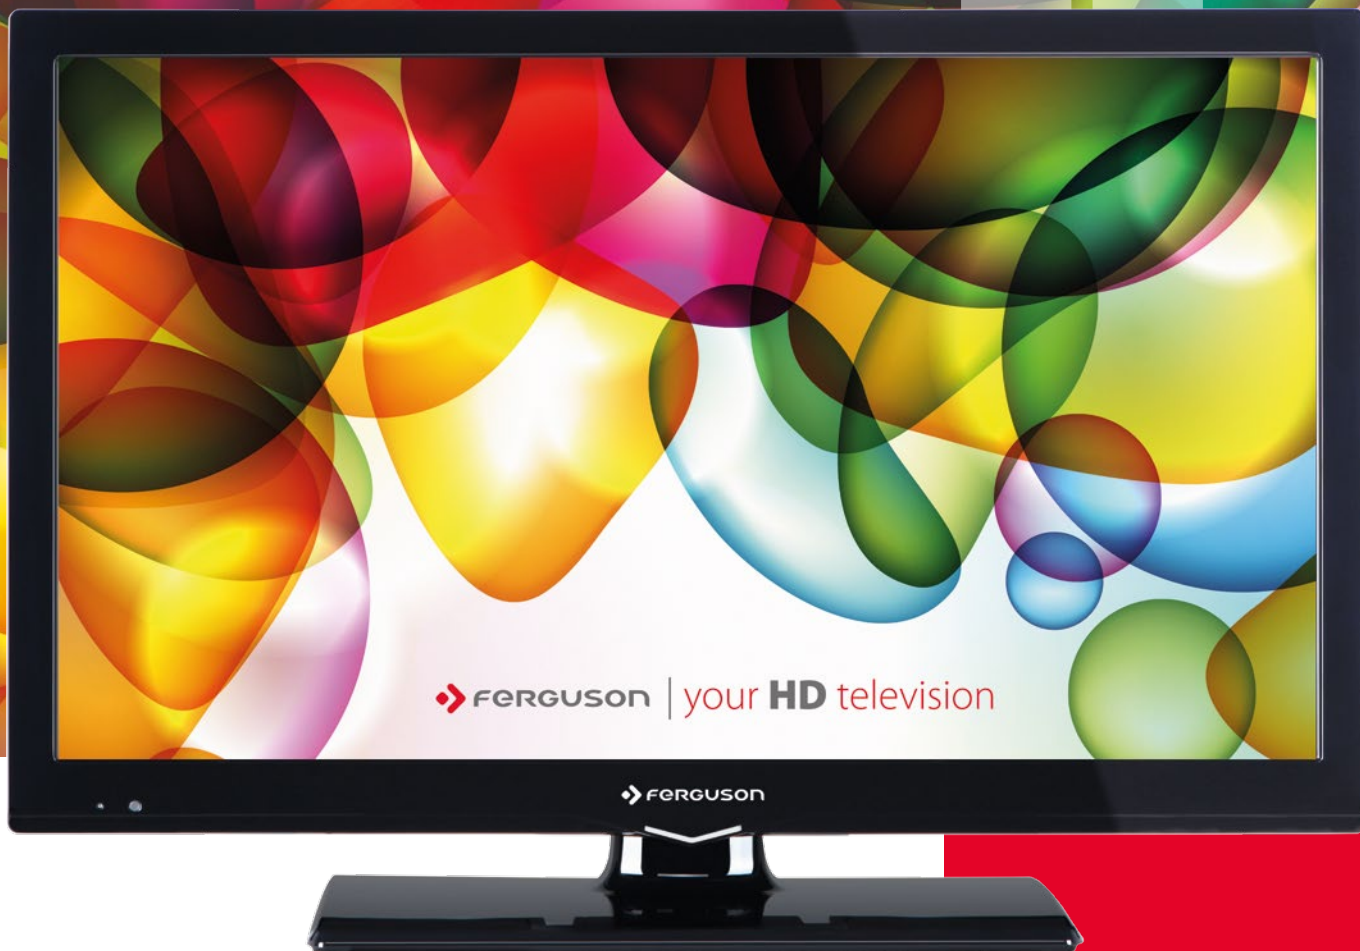

22"

Ferguson V22FHD273

Telewizor Ferguson V22FHD273 wyposażono w panel 22" o rozdzielczości Full HD, zaprojektowany w technologii Crystal Clear Panel.

Konwencjonalny panel rozprasza światło po powierzchni, co prowadzi do zmniejszenia intensywności obrazu i pogorszenia jakości czerni. Technologia Crystal Clear ugina światło praktycznie z jednakową intensywnością, usuwając je z powierzchni ekranu, co prowadzi do pogłębienia poziomów czerni. W ten sposób filmy akcji, seriale i transmisje sportowe nabierają bardziej naturalnego wymiaru poprzez precyzyjne odwzorowanie koloru, ostrości i wrażenia ruchu.

Szeroki wachlarz dostępnych form rozrywki to kolejny atut tej serii telewizorów. Hybrydowy tuner DVB oferuje błyskawiczny dostęp do kanałów cyfrowej platformy naziemnej i kablowej, a interfejs HDMI zapewnia wsparcie dla pełnej gamy urządzeń źródłowych HD, takich jak odtwarzacze Blu-ray, konsole czy zgodne komputery. Po podłączeniu pendrive'a bądź przenośnego dysku twardego z odpowiednią zawartością poprzez wbudowane w telewizor złącze USB, użytkownik zyskuje możliwość odtwarzania multimedialnej zawartości nośnika.