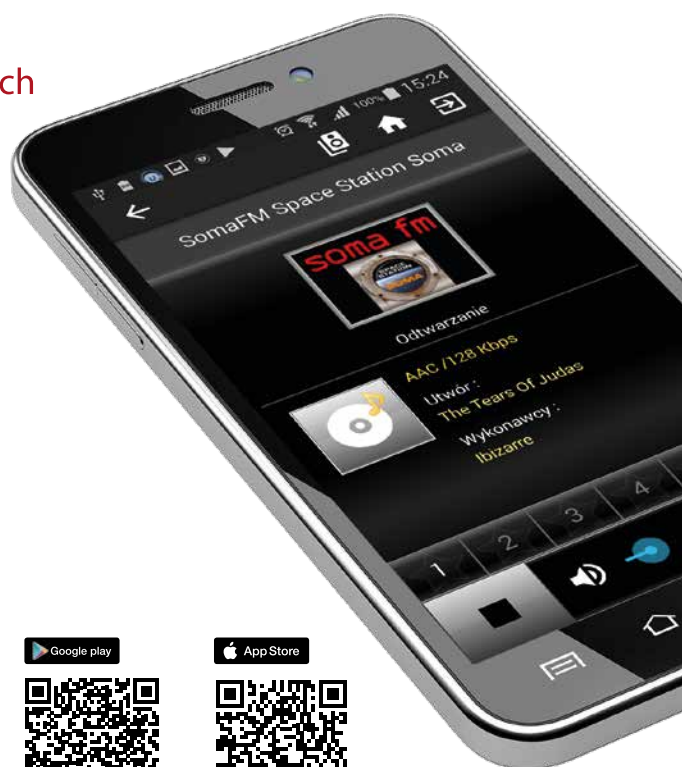

dark woodenlight wooden

FM | DAB+
Internet | BT | USB

- Tuner DAB, DAB+ i FM z RDS
- Łatwy dostęp do ponad 16 tys. stacji internetowych
- Radio internetowe z łącznością Wi-Fi
- Aplikacja mobilna dla wygodnego sterowania
- Bezprzewodowe przesyłanie plików audio DLNA z PC lub Maca
- Przesyłanie dźwięku przez Bluetooth
- Odtwarzanie z USB plików w formatach: MP3, WMA, WAV
- Duży kolorowy wyświetlacz LCD
- Intuicyjne sterowanie
- Cyfrowy budzik z funkcją drzemki
- Stacja pogodowa – prognoza dla 5000 miast
- 60-watowy wzmacniacz
- Dwa 2,5-calowe głośniki o wysokiej dynamice
- Wejście AUX IN
- Wyjście słuchawkowe 3,5 mm
- Pilot zdalnego sterowania w zestawie

Google play

App Store

Wejścia/Wyjścia:

1. Przycisk Power On/Standby
2. Pokrętko głośności
3. Pokrętko nawigacyjne
4. Przyciski Preset/Home/Play/Pause/Mode
5. Kolorowy wyświetlacz
6. Wyjście słuchawkowe 3,5mm
7. Port USB (Output: 5V, 1A)
8. Wejście Aux-in Jack 3,5mm
9. Gniazdo zasilania
10. Antena Teleskopowa

Aplikacja mobilna

Pilot

Wygodny, funkcjonalny pilot RCU301 pozwala w pełni obsłużyć możliwości Ferguson i350s.

EAN

5907115003016

5 907115 003016 >

Pakowanie: x szt.

Specyfikacja: