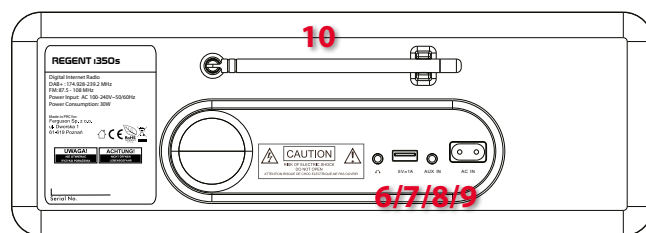

Google play

App Store

Wejścia/Wyjścia:

1. Przycisk Power On/Standby
2. Pokrętko głośności
3. Pokrętko nawigacyjne
4. Przyciski Preset/Home/Play/Pause/Mode
5. Kolorowy wyświetlacz
6. Wyjście słuchawkowe 3,5mm
7. Port USB (Output: 5V, 1A)
8. Wejście Aux-in Jack 3,5mm
9. Gniazdo zasilania
10. Antena Teleskopowa

Aplikacja mobilna

Pilot

Wygodny, funkcjonalny pilot RCU301 pozwala w pełni obsłużyć możliwości Ferguson i350s.

EAN

5907115003016

5 907115 003016 >

Pakowanie: x szt.

Specyfikacja: