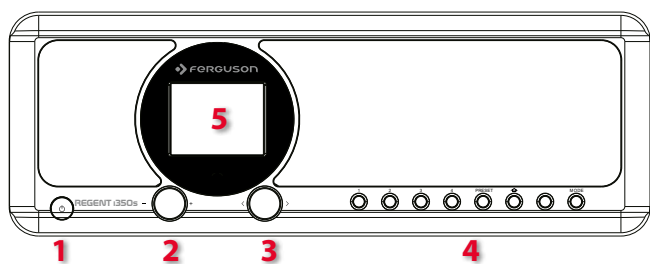

Google play

App Store

Wejścia/Wyjścia:

1. Przycisk Power On/Standby
2. Pokrętko głośności
3. Pokrętko nawigacyjne
4. Przyciski Preset/Home/Play/Pause/Mode
5. Kolorowy wyświetlacz
6. Wyjście słuchawkowe 3,5mm
7. Port USB (Output: 5V, 1A)
8. Wejście Aux-in Jack 3,5mm
9. Gniazdo zasilania
10. Antena Teleskopowa

Aplikacja mobilna

Pilot

Wygodny, funkcjonalny pilot RCU301 pozwala w pełni obsłużyć możliwości Ferguson i350s.

EAN

5907115003016

5 907115 003016 >

Pakowanie: x szt.

Specyfikacja: