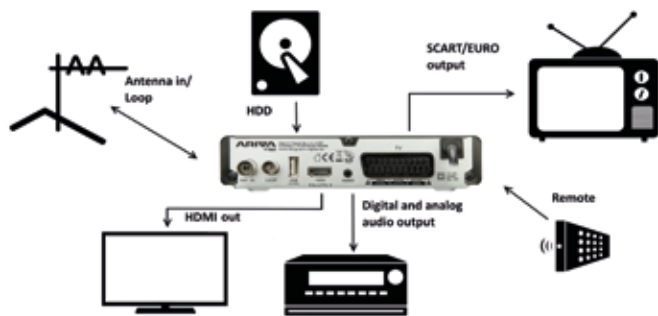

5 w 1

Opakowanie:

Pakowanie zbiorcze: **30 szt.**