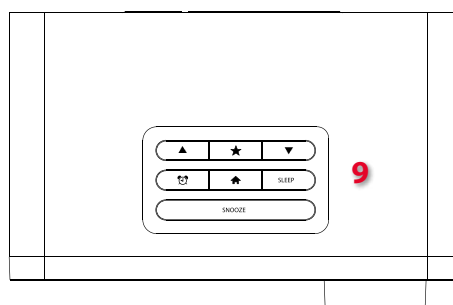

radio internetowe ze Spotify Connect

- Spotify Connect
- Łatwy dostęp do ponad 16 tys. stacji internetowych
- Radio internetowe z łącznością Wi-Fi
- Bezprzewodowe przesyłanie plików audio DLNA z PC lub Mac
- Duży wyświetlacz LCD
- Intuicyjne sterowanie
- Funkcja cyfrowego budzika
- Funkcja Sleep (wyłączenie po określonym czasie)
- Wejście AUX IN
- Line out
- Pilot zdalnego sterowania w zestawie

Wejścia/Wyjścia

1. Wyświetlacz
2. Głośnik
3. Przyciski sterujące
4. Pokrętło głośności/zatwierdź
5. Wejście audio 3,5 mm jack
6. Wyjście audio 3,5mm Line Out
7. Wyjście słuchawkowe
8. DC In
9. Panel przycisków sterujących