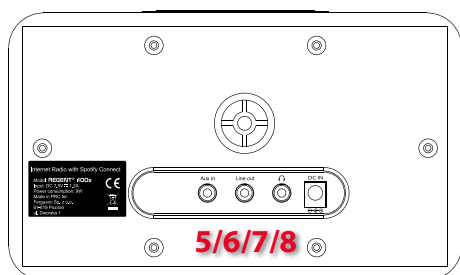

radio internetowe ze Spotify Connect

- Spotify Connect
- Łatwy dostęp do ponad 16 tys. stacji internetowych
- Radio internetowe z łącznością Wi-Fi
- Bezprzewodowe przesyłanie plików audio DLNA z PC lub Mac
- Duży wyświetlacz LCD
- Intuicyjne sterowanie
- Funkcja cyfrowego budzika
- Funkcja Sleep (wyłączenie po określonym czasie)
- Wejście AUX IN
- Line out
- Pilot zdalnego sterowania w zestawie

Wejścia/Wyjścia

1. Wyświetlacz
2. Głośnik
3. Przyciski sterujące
4. Pokrętło głośności/zatwierdź
5. Wejście audio 3,5 mm jack
6. Wyjście audio 3,5mm Line Out
7. Wyjście słuchawkowe
8. DC In
9. Panel przycisków sterujących