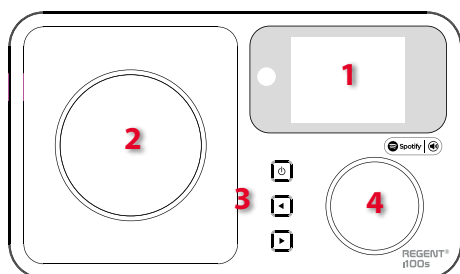

radio internetowe ze Spotify Connect

- Spotify Connect
- Łatwy dostęp do ponad 16 tys. stacji internetowych
- Radio internetowe z łącznością Wi-Fi
- Bezprzewodowe przesyłanie plików audio DLNA z PC lub Mac
- Duży wyświetlacz LCD
- Intuicyjne sterowanie
- Funkcja cyfrowego budzika
- Funkcja Sleep (wyłączenie po określonym czasie)
- Wejście AUX IN
- Line out
- Pilot zdalnego sterowania w zestawie

Wejścia/Wyjścia

1. Wyświetlacz
2. Głośnik
3. Przyciski sterujące
4. Pokrętło głośności/zatwierdź
5. Wejście audio 3,5 mm jack
6. Wyjście audio 3,5mm Line Out
7. Wyjście słuchawkowe
8. DC In
9. Panel przycisków sterujących