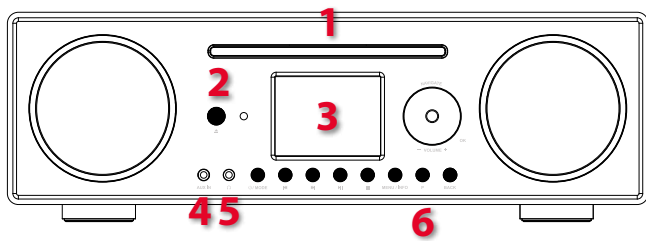

black

CD | FM | DAB+  
Internet | BT

- Tuner DAB, DAB+ i FM z RDS
- Łatwy dostęp do ponad 40 tys. stacji internetowych
- Spotify
- CD-Player
- Radio internetowe z łącznością Wi-Fi
- Aplikacja mobilna dla wygodnego sterowania
- Bezprzewodowe przesyłanie plików audio DLNA z PC lub Maca
- Przesyłanie dźwięku przez Bluetooth
- Duży kolorowy wyświetlacz LCD
- Intuicyjne sterowanie
- Funkcja cyfrowego budzika z funkcjami sleep i snooze
- Dwa głośniki o wysokiej dynamice
- Wejście AUX IN
- Wyjście słuchawkowe 3,5 mm
- Pilot zdalnego sterowania w zestawie

### Wejścia/Wyjścia:

1. Tacka CD
2. Odbiornik fal IR
3. Wyświetlacz 2.8" TFT
4. Wejście 3.5mm AUX IN jack
5. Wyjście słuchawkowe 3.5mm jack
6. Przyciski i pokrętło sterowania
7. Antena DAB/FM
8. Włącznik zasilania
9. Zasilanie DC IN
10. Port USB
11. Port aktualizacji oprogramowania