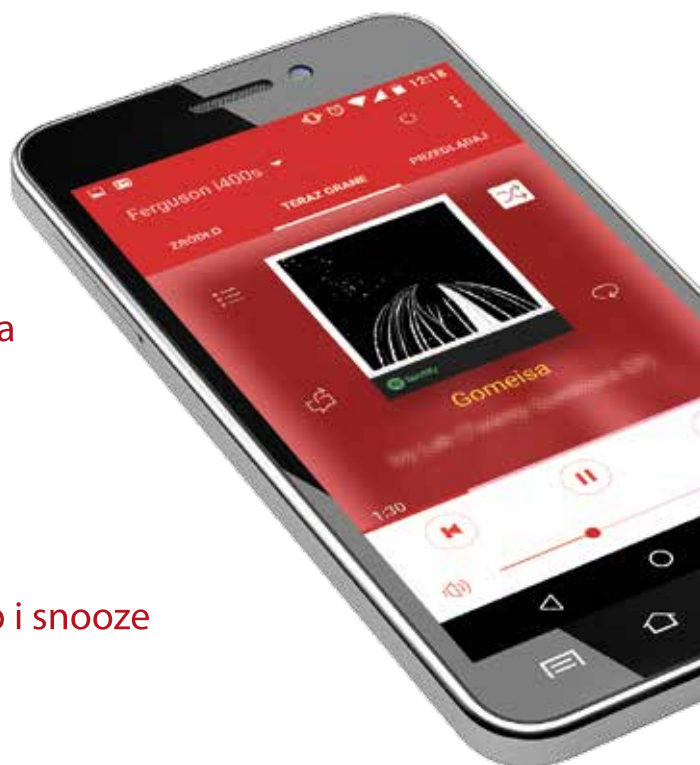

black

CD | FM | DAB+  
Internet | BT

- Tuner DAB, DAB+ i FM z RDS
- Łatwy dostęp do ponad 40 tys. stacji internetowych
- Spotify
- CD-Player
- Radio internetowe z łącznością Wi-Fi
- Aplikacja mobilna dla wygodnego sterowania
- Bezprzewodowe przesyłanie plików audio DLNA z PC lub Maca
- Przesyłanie dźwięku przez Bluetooth
- Duży kolorowy wyświetlacz LCD
- Intuicyjne sterowanie
- Funkcja cyfrowego budzika z funkcjami sleep i snooze
- Dwa głośniki o wysokiej dynamice
- Wejście AUX IN
- Wyjście słuchawkowe 3,5 mm
- Pilot zdalnego sterowania w zestawie

### Wejścia/Wyjścia:

1. Tacka CD
2. Odbiornik fal IR
3. Wyświetlacz 2.8" TFT
4. Wejście 3.5mm AUX IN jack
5. Wyjście słuchawkowe 3.5mm jack
6. Przyciski i pokrętło sterowania
7. Antena DAB/FM
8. Włącznik zasilania
9. Zasilanie DC IN
10. Port USB
11. Port aktualizacji oprogramowania