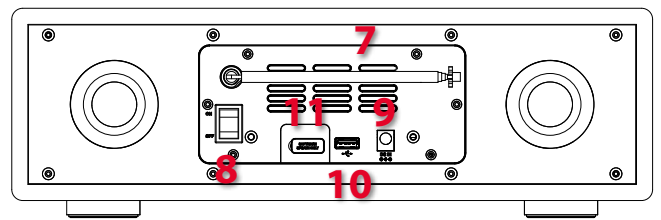

black

CD | FM | DAB+  
Internet | BT

- Tuner DAB, DAB+ i FM z RDS
- Łatwy dostęp do ponad 40 tys. stacji internetowych
- Spotify
- CD-Player
- Radio internetowe z łącznością Wi-Fi
- Aplikacja mobilna dla wygodnego sterowania
- Bezprzewodowe przesyłanie plików audio DLNA z PC lub Maca
- Przesyłanie dźwięku przez Bluetooth
- Duży kolorowy wyświetlacz LCD
- Intuicyjne sterowanie
- Funkcja cyfrowego budzika z funkcjami sleep i snooze
- Dwa głośniki o wysokiej dynamice
- Wejście AUX IN
- Wyjście słuchawkowe 3,5 mm
- Pilot zdalnego sterowania w zestawie

### Wejścia/Wyjścia:

1. Tacka CD
2. Odbiornik fal IR
3. Wyświetlacz 2.8" TFT
4. Wejście 3.5mm AUX IN jack
5. Wyjście słuchawkowe 3.5mm jack
6. Przyciski i pokrętło sterowania
7. Antena DAB/FM
8. Włącznik zasilania
9. Zasilanie DC IN
10. Port USB
11. Port aktualizacji oprogramowania

### Pilot

Wygodny, funkcjonalny pilot RCU401 pozwala w pełni obsłużyć możliwości Ferguson i400s.