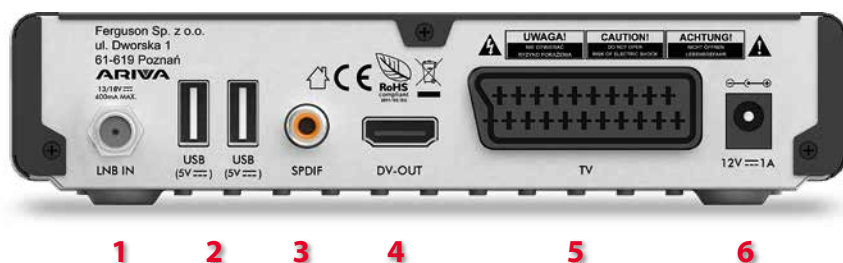

- Odbiór kanałów wysokiej rozdzielczości (High Definition)
- Skalowanie sygnału PAL do rozdzielczości 720p lub 1080p
- Obsługa teletekstu i napisów ekranowych
- Obsługa DiSEqC 1.0, 1.1, Unicable oraz DiSEqC 1.2, USALS
- Obsługa standardów MPEG-2, MPEG-4, MPEG-4 AVC/H.264
- Kompatybilny z systemami DVB-S, DVB-S2
- Serwisy internetowe*

* wymagany dostęp do internetu poprzez podłączenie adaptera WiFi Ferguson W03 (brak w zestawie).

Wejścia/Wyjścia

1. LNB IN
2. USB x 2
3. Digital Audio S/PDIF
4. DV-OUT
5. SCART
6. DC INPUT

Specyfikacja techniczna

Main Chipset

- CPU frequency (MHz): 594
- Flash Memory: 1PC 8Mbyte SPI FLASH
- DDR III Memory: 1PC 128Mbyte

DVBS Tuner

- Tuner Type: ON BOARD
- Frequency Range: 950 ~ 2150MHz
- Input Impedance: 75Ω
- LNB Power and Polarization: Vertical 13VDC; Horizontal 18VDC @ 400mA (max) 22KHz±0.4KHz(0.6V±0.2V) tone, Overload Protection
- Input Level Range: -65dBm ~ -25dBm

TS Demux

- Demultiplexer: MPEG2 ISO/IEC 13818-1
- Input Bit Rate: Max 100Mbit/s

Video Decode

- H.264 (MPEG4 part 10) main and high profile level 4.1/MPEG-2 MP@HL
- Video Resolution: 1920×1080, 1280×720, 720×480