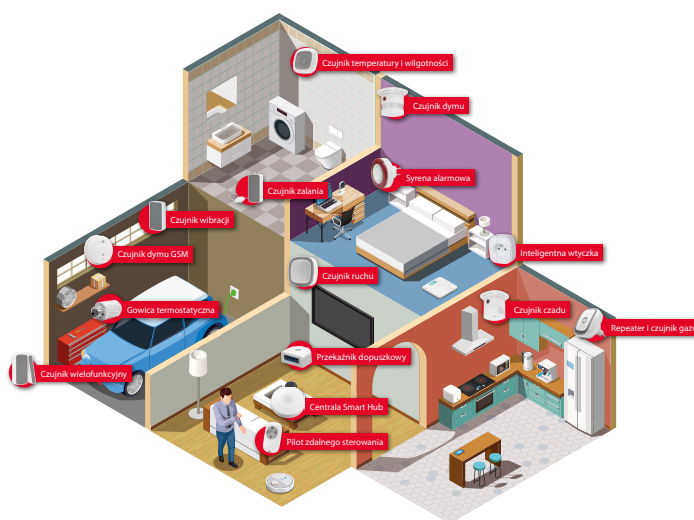

Inteligentna syrena alarmowa FS2SA

Stanowi element systemu Ferguson SmartHome 2.0, wymaga bramki FS2SH.

- Inteligentna syrena alarmowa
- Oparta na sieci ZigBee
- Wydaje dźwięk alarmowy połączony z sygnałem ostrzegawczym
- Pozwala na natychmiastową reakcję na wykryte zagrożenie
- Do pracy wymaga centrali Ferguson Smart Hub 2.0 (nie dołączona)

Dzięki inteligentnej syrenie alarmowej Twój dom staje się jeszcze bezpieczniejszy! Od momentu podłączenia syreny alarmowej do systemu Ferguson Smart Home, prócz powiadomień na telefon i sygnału alarmowego z centrali Ferguson Smart Hub 2.0, będziesz też ostrzegany dźwiękiem i światłem o wykrytych zagrożeniach. Syrenę możesz umieścić w dowolnym pomieszczeniu wpinając ją po prostu do gniazdka z zasilaniem. W przypadku braku prądu, syrena nadal będzie działać dzięki wbudowanemu zasilaniu bateryjnego.

zigbee

- Napięcie robocze: AC110-240V
- Bateria podtrzymująca: 3,8V/700mAh
- Natężenie alarmu dźwiękowego: 95dB (1m)
- Sieć: ZigBee ad-hoc
- Zasięg sieci: ≤80m (otwarta przestrzeń)
- Temperatura pracy: -10°C ~ +50°C
- Wilgotność dopuszczalna: ≤95% RH (bez kondensacji)
- Wymiary: Ø80mm x wys. 32mm (bez wtyczki zasilania)